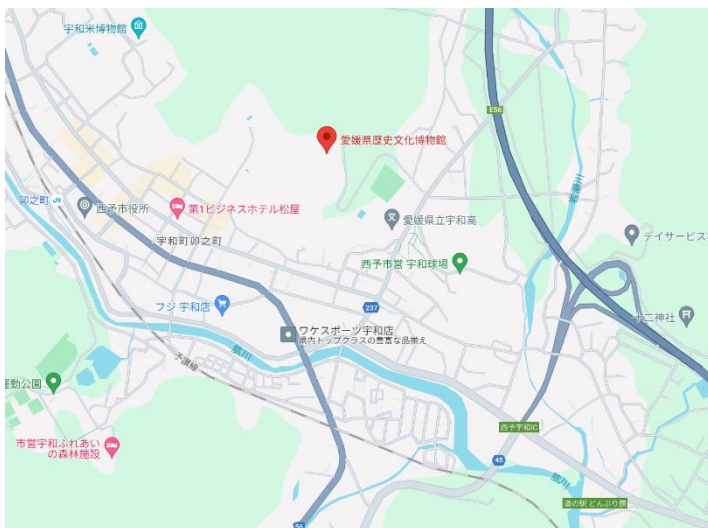

愛媛県歴史文化博物館

自動車でお越しの場合

松山自動車道 松山 IC から西予宇和 IC まで約 50 分
駐車場(普通車 156 台、大型 8 台収容)あり

JR でお越しの場合

JR 松山駅から(特急約 1 時間)JR 卯之町駅下車、
その後はバスまたはタクシー(約 5~10 分)
卯之町駅から徒歩で約 15~20 分

愛媛県総合科学博物館

自動車でお越しの場合

松山自動車道 いよ西条 IC から、約 2km(約 5 分)
駐車場(普通車 320 台、大型バス 8 台収容)あり
(お願い)

近隣住民の安全確保のため、必ず案内表示のある
交差点をご利用ください。

愛媛県男女共同参画センター

JR でお越しの場合 松山駅から

市内(路面)電車城北環状線 路線番号 1 番
⇒ 本町 6 丁目電停下車 ⇒ 徒歩約 3 分

伊予鉄道でお越しの場合 松山市駅から

市内(路面)電車城北環状線 路線番号 1 番
⇒ 本町6丁目電停下車 ⇒ 徒歩約3分

郊外バス北条線 ⇒ 本町6丁目停留所下車

⇒ 徒歩約 2 分